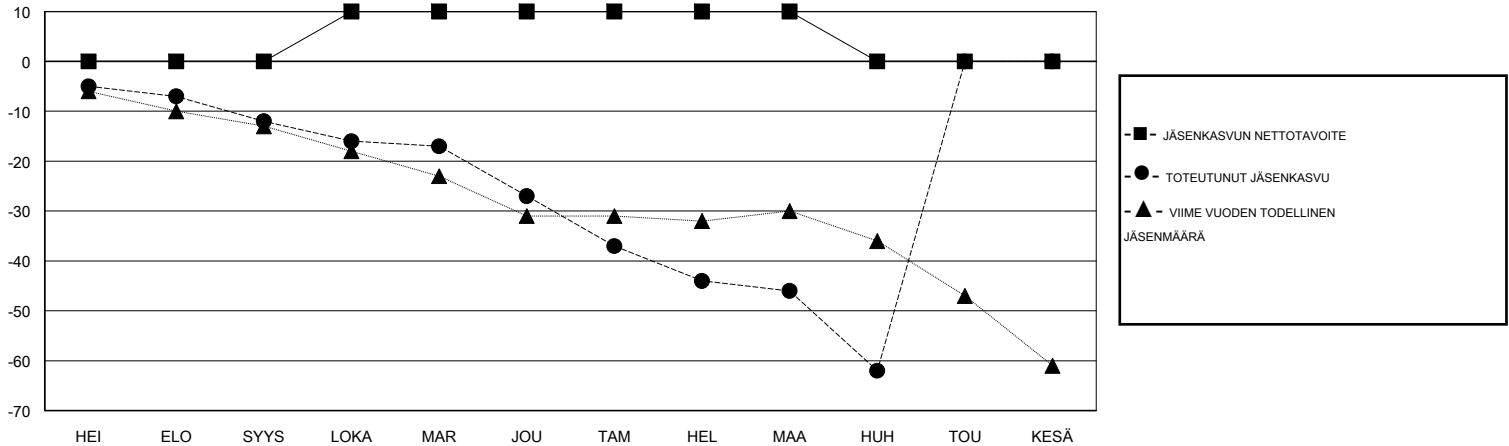

# MONTHLY MEMBERSHIP PROGRESS REPORT

District 107 G

Results as of: 04/30/2019

GMT: ANTTI FORSELL

SIJAINI FINLAND

GMT VAALIPIIRI

Klubit				jäsentä			
TULOKSET 2018-2019				TULOKSET 2018-2019			
NELJÄNNES	UUDEN KLUBIN TAVOITE	UUDET KLUBIT	LOPETETUT KLUBIT	NELJÄNNES	JÄSENKASVUN NETTOTAVOITE	TOTEUTUNUT JÄSENKASVU	POISTETUT JÄSENET (mukaan lukien siirrot)
HEI/ELO/SYYS	0	0	0	HEI/ELO/SYYS	0	7	17
LOKA/MAR/JOU	1	0	0	LOKA/MAR/JOU	10	18	32
TAM/HEL/MAA	0	0	0	TAM/HEL/MAA	0	10	29
HUH/TOU/KESÄ	0	0	0	HUH/TOU/KESÄ	-10	9	25

TAVOITTEET JA UUDET KLUBIT, KUMULATIIVINEN

TAVOITTEET JA JÄSENET, KUMULATIIVINEN

LAKKAUTETUT KLUBIT: 0

ERONNEET JÄSENET

KUOLLUT	16
KLUBI LAKKAUTETTU	0
MUUT	87
<b>YHTEENSÄ</b>	<b>103</b>

25 CLUBS OF 61 LISÄNNYT YHDEN TAI USEAMMAN UUTTA JÄSENTÄ