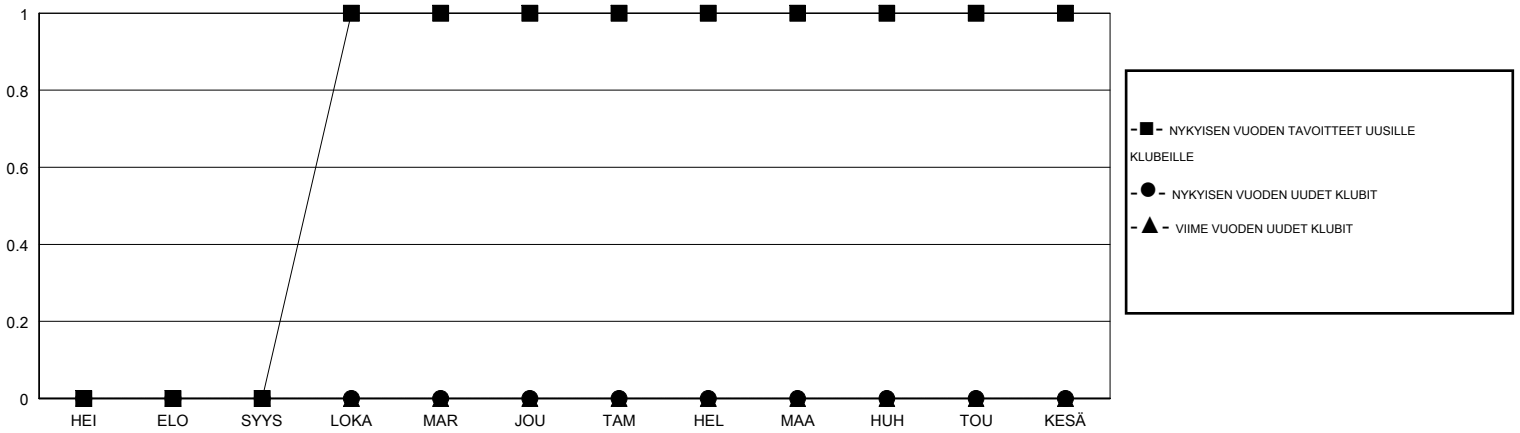

# MONTHLY MEMBERSHIP PROGRESS REPORT

District 107 G

Results as of: 04/30/2019

GMT: ANTTI FORSELL

SIJAINI FINLAND

GMT VAALIPIIRI

Klubit				jäsentä			
TULOKSET 2018-2019				TULOKSET 2018-2019			
NELJÄNNES	UUDEN KLUBIN TAVOITE	UUDET KLUBIT	LOPETETUT KLUBIT	NELJÄNNES	JÄSENKASVUN NETTOTAVOITE	TOTEUTUNUT JÄSENKASVU	POISTETUT JÄSENET (mukaan lukien siirrot)
HEI/ELO/SYYS	0	0	0	HEI/ELO/SYYS	0	7	17
LOKA/MAR/JOU	1	0	0	LOKA/MAR/JOU	10	18	32
TAM/HEL/MAA	0	0	0	TAM/HEL/MAA	0	10	29
HUH/TOU/KESÄ	0	0	0	HUH/TOU/KESÄ	-10	9	25

TAVOITTEET JA UUDET KLUBIT, KUMULATIIVINEN

TAVOITTEET JA JÄSENET, KUMULATIIVINEN

LAKKAUTETUT KLUBIT: 0

ERONNEET JÄSENET

KUOLLUT	16
KLUBI LAKKAUTETTU	0
MUUT	87
<b>YHTEENSÄ</b>	<b>103</b>

25 CLUBS OF 61 LISÄNNYT YHDEN TAI USEAMMAN UUTTA JÄSENTÄ